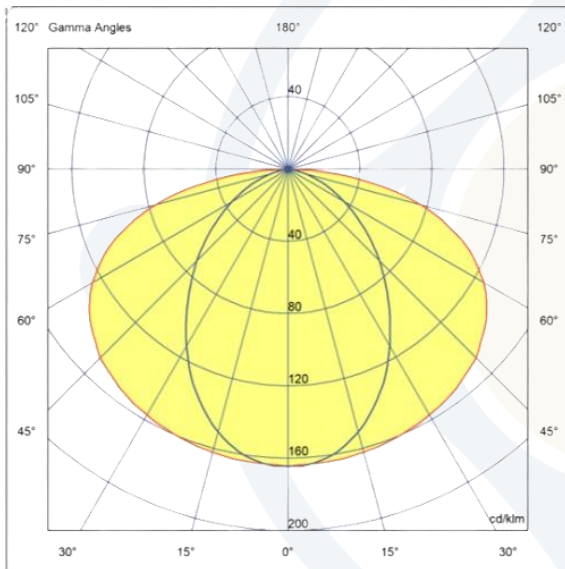

EVOLIGHT[®]
ILUMINAÇÃO

LINHA PERFIL

PERFIL ANTARES | 102634-PPP40

DESCRIÇÃO:

- Luminária linear LED.
- Corpo fabricado em perfil de alumínio.
- Difusor em acrílico translúcido.
- Acabamento com pintura microtextura na cor preto.
- Suspensão através de cabos de aço.

FOTOMETRIA:

CARACTERÍSTICAS DE FUNCIONAMENTO:

CÓDIGO	102634-PPP40
FONTE DE LUZ	LED 2700 3P
POTÊNCIA	47.2W
FLUXO LED	6900lm
FLUXO LUMINÁRIA*	2977lm
TEMP DE COR	4000K
TENSÃO	200-240v
VIDA ÚTIL (HORAS)	50.000 (55°C)
IRC	>80
FATOR DE POTÊNCIA	>0.9
ÂNGULO DE ABERTURA	120º
GRAU DE PROTEÇÃO	IP20

*Fluxo considerando as perdas óticas.

GARANTIA: 3 anos

APLICAÇÃO: Área interna

DIMENSÕES: